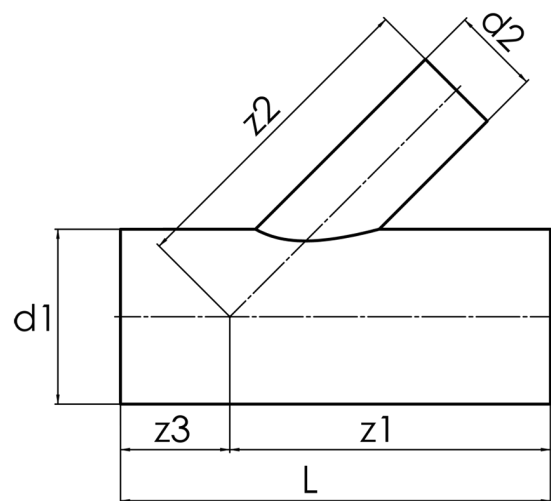

langschenklig zum Stumpf- und Elektromuffenschweißen
aus Rohr geschweisst, unverstärkt

PP

SDR 11

Art. Nr.	d1 [mm]	d2 [mm]	L [mm]	z1 [mm]	z2 [mm]	z3 [mm]	kg
4242861103550225	355	225	850	528	528	322	28,8

andere Abmessungen und Druckstufen auf Anfrage

Toleranz + / - 2°

Lieferprogramm:

SDR17,6: d 63 - 500 mm SDR11: d 63 - 500 mm

Bei Fragen wenden Sie sich gerne an uns: Tel. + 49 281 98 414 - 0