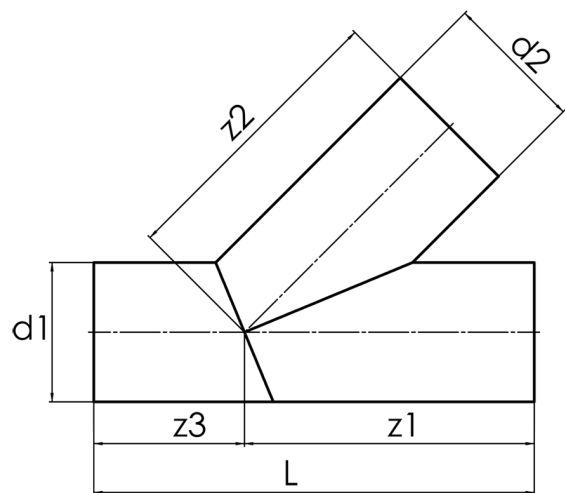

langschenklig zum Stumpf- und Elektromuffenschweißen
aus Rohr geschweisst, unverstärkt

PP

SDR 11

Art. Nr.	d1 [mm]	d2 [mm]	L [mm]	z1 [mm]	z2 [mm]	z3 [mm]	kg
4242861103550355	355	355	1110	658	658	452	44,9

andere Abmessungen und Druckstufen auf Anfrage

Toleranz + / - 2°

Lieferprogramm:

SDR17,6: d 63 - 500 mm SDR11: d 63 - 500 mm

Bei Fragen wenden Sie sich gerne an uns: Tel. + 49 281 98 414 - 0