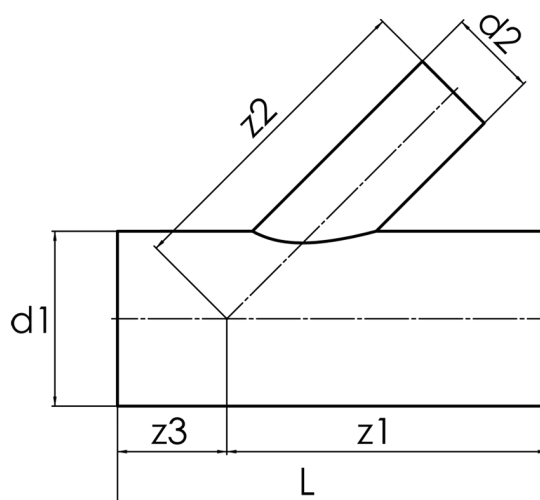

langschenklig zum Stumpf- und Elektromuffenschweißen  
aus Rohr geschweisst, unverstärkt

PP

**SDR 11**

Art. Nr.	d1 [mm]	d2 [mm]	L [mm]	z1 [mm]	z2 [mm]	z3 [mm]	kg
4242861104500315	450	315	1000	630	630	370	55,5

andere Abmessungen und Druckstufen auf Anfrage

Toleranz + / - 2°

Lieferprogramm:

SDR17,6: d 63 - 500 mm SDR11: d 63 - 500 mm

Bei Fragen wenden Sie sich gerne an uns: Tel. + 49 281 98 414 - 0