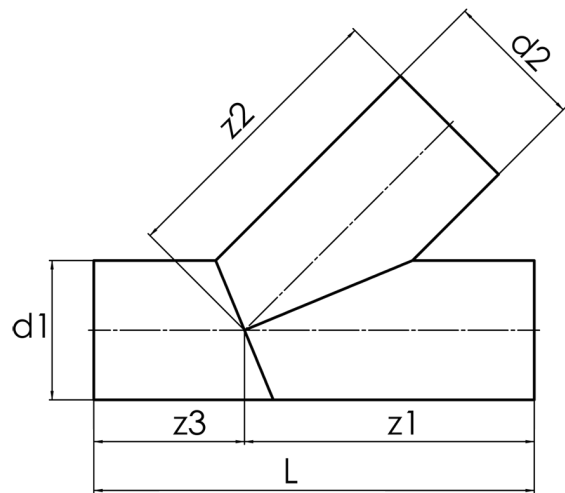

langschenklig zum Stumpf- und Elektromuffenschweißen
aus Rohr geschweisst, unverstärkt

PP

SDR 11

Art. Nr.	d1 [mm]	d2 [mm]	L [mm]	z1 [mm]	z2 [mm]	z3 [mm]	kg
4242861104500450	450	450	1220	740	740	480	78,3

andere Abmessungen und Druckstufen auf Anfrage

Toleranz + / - 2°

Lieferprogramm:

SDR17,6: d 63 - 500 mm SDR11: d 63 - 500 mm

Bei Fragen wenden Sie sich gerne an uns: Tel. + 49 281 98 414 - 0