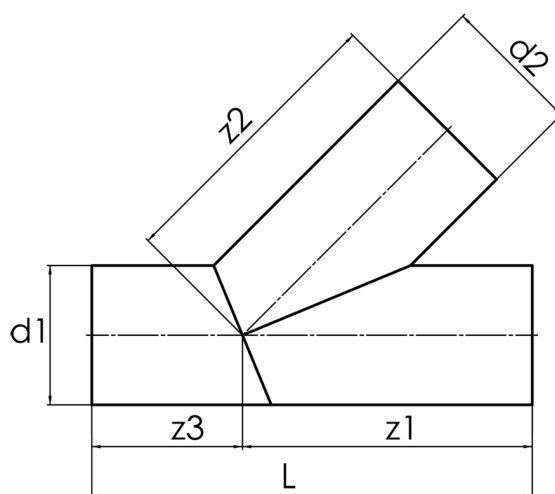

langschenklig zum Stumpf- und Elektromuffenschweißen  
aus Rohr geschweisst, unverstärkt

PP

**SDR 11**

Art. Nr.	d1 [mm]	d2 [mm]	L [mm]	z1 [mm]	z2 [mm]	z3 [mm]	kg
4242861105000500	500	500	1277	783	783	494	100,5

andere Abmessungen und Druckstufen auf Anfrage

Toleranz + / - 2°

Lieferprogramm:

SDR17,6: d 63 - 500 mm SDR11: d 63 - 500 mm

Bei Fragen wenden Sie sich gerne an uns: Tel. + 49 281 98 414 - 0