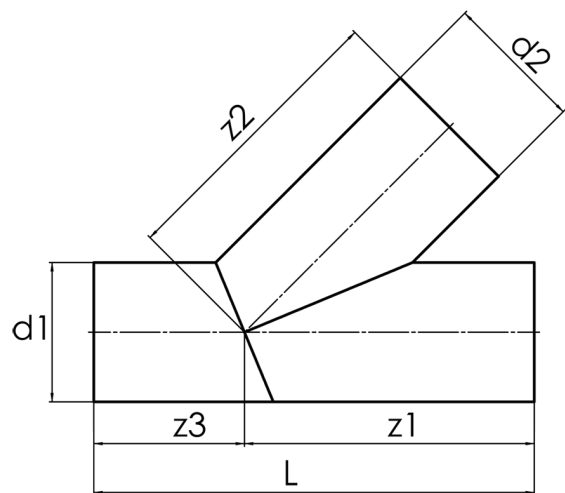

langschenklig zum Stumpf- und Elektromuffenschweißen
aus Rohr geschweisst, unverstärkt

PP

SDR 17,6

Art. Nr.	d1 [mm]	d2 [mm]	L [mm]	z1 [mm]	z2 [mm]	z3 [mm]	kg
4242861800900090	90	90	527	295	295	232	0,9

andere Abmessungen und Druckstufen auf Anfrage

Toleranz + / - 2°

Lieferprogramm:

SDR17,6: d 63 - 500 mm SDR11: d 63 - 500 mm

Bei Fragen wenden Sie sich gerne an uns: Tel. + 49 281 98 414 - 0