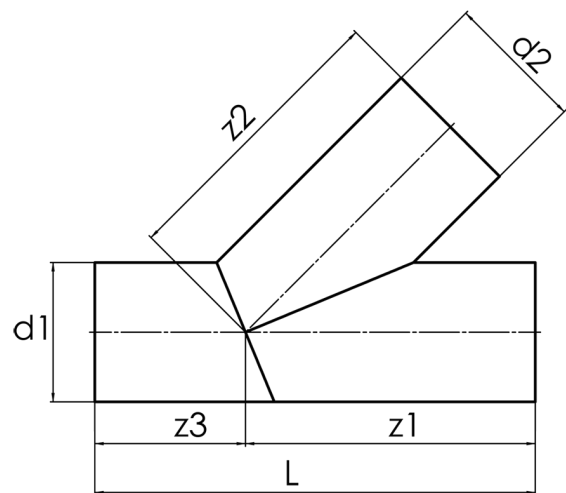

langschenklig zum Stumpf- und Elektromuffenschweißen
aus Rohr geschweisst, unverstärkt

PP

SDR 17,6

Art. Nr.	d1 [mm]	d2 [mm]	L [mm]	z1 [mm]	z2 [mm]	z3 [mm]	kg
4242861801600160	160	160	585	339	339	246	3,3

andere Abmessungen und Druckstufen auf Anfrage

Toleranz + / - 2°

Lieferprogramm:

SDR17,6: d 63 - 500 mm SDR11: d 63 - 500 mm

Bei Fragen wenden Sie sich gerne an uns: Tel. + 49 281 98 414 - 0