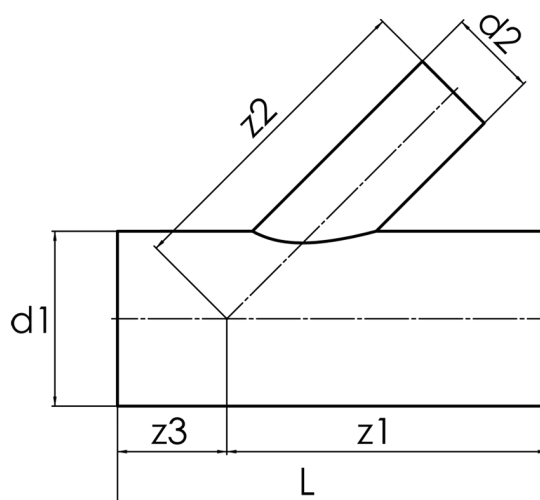

langschenklig zum Stumpf- und Elektromuffenschweißen  
aus Rohr geschweisst, unverstärkt

PP

**SDR 17,6**

Art. Nr.	d1 [mm]	d2 [mm]	L [mm]	z1 [mm]	z2 [mm]	z3 [mm]	kg
4242861802250160	225	160	500	315	315	185	4,7

andere Abmessungen und Druckstufen auf Anfrage

Toleranz + / - 2°

Lieferprogramm:

SDR17,6: d 63 - 500 mm SDR11: d 63 - 500 mm

Bei Fragen wenden Sie sich gerne an uns: Tel. + 49 281 98 414 - 0