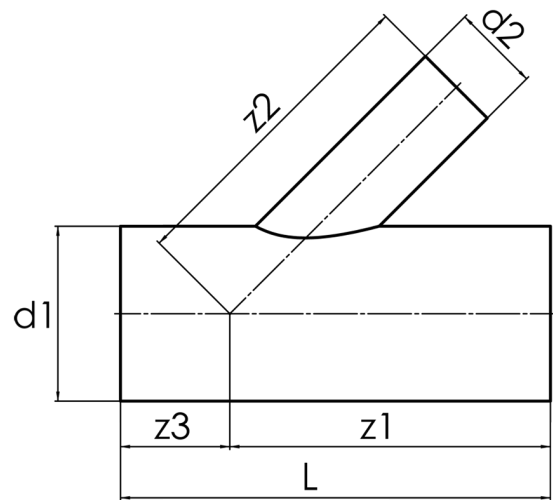

langschenklig zum Stumpf- und Elektromuffenschweißen  
aus Rohr geschweisst, unverstärkt

PP

**SDR 17,6**

Art. Nr.	d1 [mm]	d2 [mm]	L [mm]	z1 [mm]	z2 [mm]	z3 [mm]	kg
4242861802800140	280	140	600	381	381	219	8,1

andere Abmessungen und Druckstufen auf Anfrage

Toleranz + / - 2°

Lieferprogramm:

SDR17,6: d 63 - 500 mm SDR11: d 63 - 500 mm

Bei Fragen wenden Sie sich gerne an uns: Tel. + 49 281 98 414 - 0