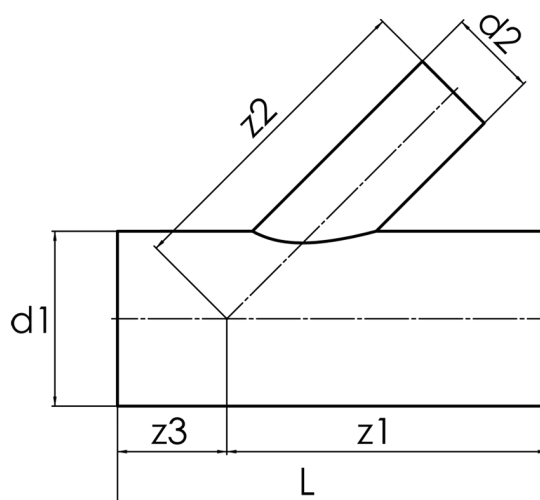

langschenklig zum Stumpf- und Elektromuffenschweißen
aus Rohr geschweisst, unverstärkt

PP

SDR 17,6

Art. Nr.	d1 [mm]	d2 [mm]	L [mm]	z1 [mm]	z2 [mm]	z3 [mm]	kg
4242861803150140	315	140	750	466	466	284	12,7

andere Abmessungen und Druckstufen auf Anfrage

Toleranz + / - 2°

Lieferprogramm:

SDR17,6: d 63 - 500 mm SDR11: d 63 - 500 mm

Bei Fragen wenden Sie sich gerne an uns: Tel. + 49 281 98 414 - 0