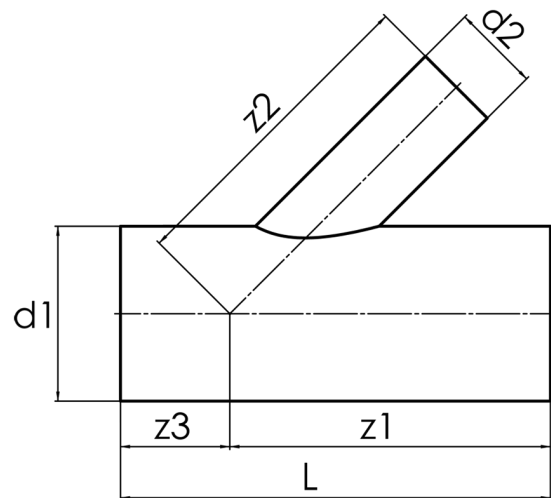

langschenklig zum Stumpf- und Elektromuffenschweißen  
aus Rohr geschweisst, unverstärkt

PP

**SDR 17,6**

Art. Nr.	d1 [mm]	d2 [mm]	L [mm]	z1 [mm]	z2 [mm]	z3 [mm]	kg
4242861803150180	315	180	750	466	466	284	13,20

andere Abmessungen und Druckstufen auf Anfrage

Toleranz + / - 2°

Lieferprogramm:

SDR17,6: d 63 - 500 mm SDR11: d 63 - 500 mm

Bei Fragen wenden Sie sich gerne an uns: Tel. + 49 281 98 414 - 0