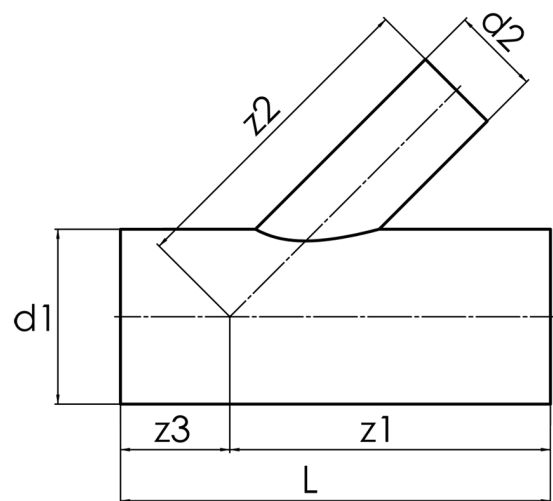

langschenklig zum Stumpf- und Elektromuffenschweißen
aus Rohr geschweisst, unverstärkt

PP

SDR 17,6

Art. Nr.	d1 [mm]	d2 [mm]	L [mm]	z1 [mm]	z2 [mm]	z3 [mm]	kg
4242861803150200	315	200	850	516	516	334	15,5

andere Abmessungen und Druckstufen auf Anfrage

Toleranz + / - 2°

Lieferprogramm:

SDR17,6: d 63 - 500 mm SDR11: d 63 - 500 mm

Bei Fragen wenden Sie sich gerne an uns: Tel. + 49 281 98 414 - 0