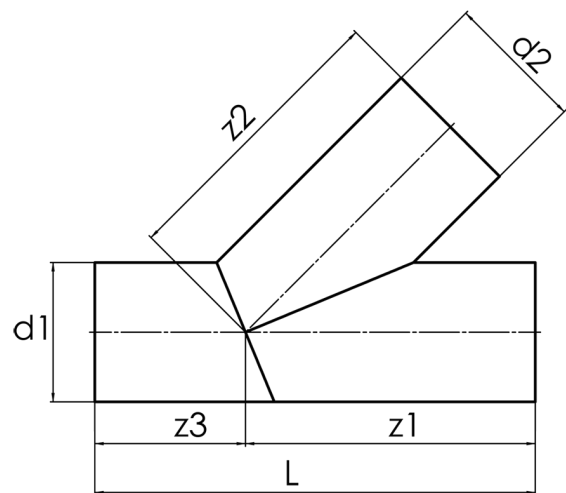

langschenklig zum Stumpf- und Elektromuffenschweißen
aus Rohr geschweisst, unverstärkt

PP

SDR 17,6

Art. Nr.	d1 [mm]	d2 [mm]	L [mm]	z1 [mm]	z2 [mm]	z3 [mm]	kg
4242861803150315	315	315	1064	623	623	441	22,9

andere Abmessungen und Druckstufen auf Anfrage

Toleranz + / - 2°

Lieferprogramm:

SDR17,6: d 63 - 500 mm SDR11: d 63 - 500 mm

Bei Fragen wenden Sie sich gerne an uns: Tel. + 49 281 98 414 - 0