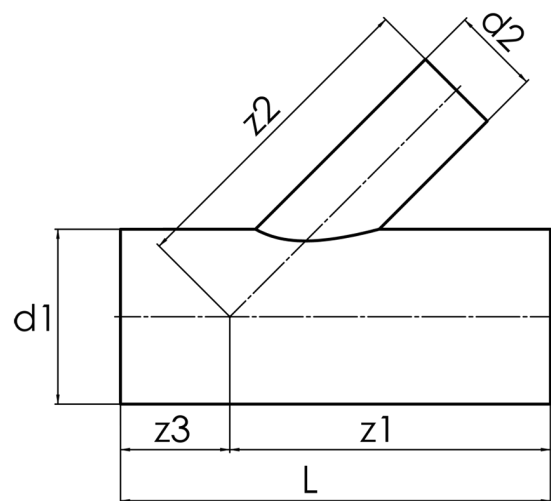

langschenklig zum Stumpf- und Elektromuffenschweißen  
aus Rohr geschweisst, unverstärkt

PP

**SDR 17,6**

Art. Nr.	d1 [mm]	d2 [mm]	L [mm]	z1 [mm]	z2 [mm]	z3 [mm]	kg
4242861803550250	355	250	1000	603	603	397	23,8

andere Abmessungen und Druckstufen auf Anfrage

Toleranz + / - 2°

Lieferprogramm:

SDR17,6: d 63 - 500 mm SDR11: d 63 - 500 mm

Bei Fragen wenden Sie sich gerne an uns: Tel. + 49 281 98 414 - 0