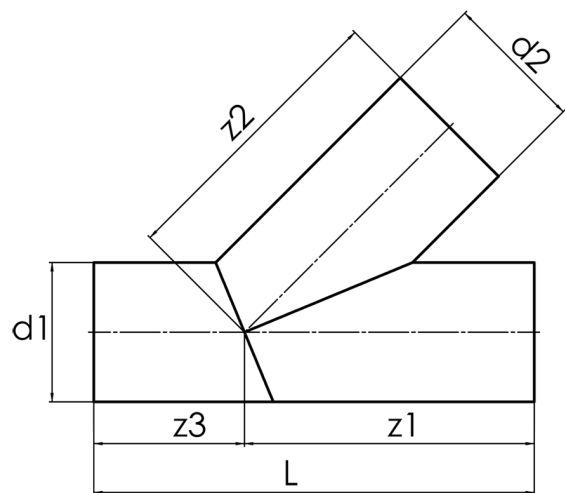

langschenklig zum Stumpf- und Elektromuffenschweißen
aus Rohr geschweisst, unverstärkt

PP

SDR 17,6

Art. Nr.	d1 [mm]	d2 [mm]	L [mm]	z1 [mm]	z2 [mm]	z3 [mm]	kg
4242861804000400	400	400	1162	697	697	465	39,8

andere Abmessungen und Druckstufen auf Anfrage

Toleranz + / - 2°

Lieferprogramm:

SDR17,6: d 63 - 500 mm SDR11: d 63 - 500 mm

Bei Fragen wenden Sie sich gerne an uns: Tel. + 49 281 98 414 - 0