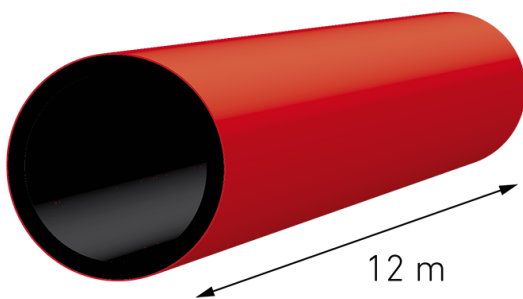

Kabelschutzrohr, Coex II nach DIN 8074/8075, DIN 16833/16834
schwarz mit roter Außenschicht

PE-RT

SDR 17

| Art. Nr. | d1 [mm] | e [mm] | VE | VE [Maße] | kg | kg/m |
|------------------|------------|-----------|----|--------------|----|------|
| 4310101704500012 | 450 | 26,7 | 2 | 900 x 550 | 0 | 35,8 |

Lieferprogramm:

SDR17: d 32 - 630 mm SDR11: d 32 - 630 mm

Bei Fragen wenden Sie sich gerne an uns: Tel. + 49 281 98 414 - 0