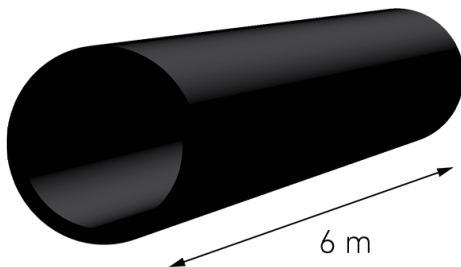

Kabelschutzrohr, Einschicht Vollwandrohr,
nach DIN 16874, schwarz

PE-HD

SDR 11

Art. Nr.	d1 [mm]	e [mm]	VE	VE [Ma??e]	kg	kg/m
4310111100250006	25	2,3	individuell	-	0	0,17

Lieferprogramm:

SDR17: d 20 - 630 mm SDR11: d 20 - 630 mm