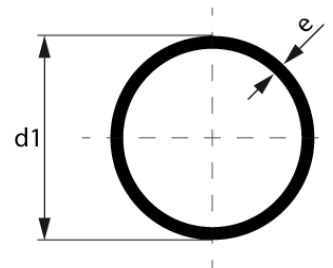

Kabelschutzrohr, Einschicht Vollwandrohr,
nach DIN 16874, schwarz

PE-HD

SDR 11

Art. Nr.	d1 [mm]	e [mm]	VE	VE [Ma??e]	kg	kg/m
4310111100250006	25	2,3	individuell	-	0	0,17

Lieferprogramm:

SDR17: d 20 - 630 mm SDR11: d 20 - 630 mm