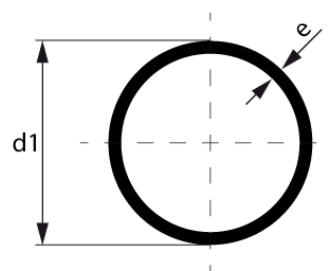

Kabelschutzrohr, Einschicht Vollwandrohr,
nach DIN 16874, schwarz

PE-HD

SDR 11

Art. Nr.	d1 [mm]	e [mm]	VE	VE [Ma??e]	kg	kg/m
4310111100250012	25	2,3	individuell	-	0	0,17

Lieferprogramm:

SDR17: d 20 - 630 mm SDR11: d 20 - 630 mm