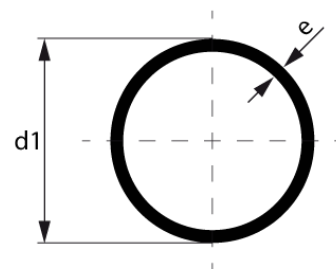

Kabelschutzrohr, Einschicht Vollwandrohr,
nach DIN 16874, schwarz

PE-HD

SDR 11

Art. Nr.	d1 [mm]	e [mm]	VE	VE [Ma??e]	kg	kg/m
4310111100900012	90	8,2	58	1160 x 480	0	2,14

Lieferprogramm:

SDR17: d 20 - 630 mm SDR11: d 20 - 630 mm