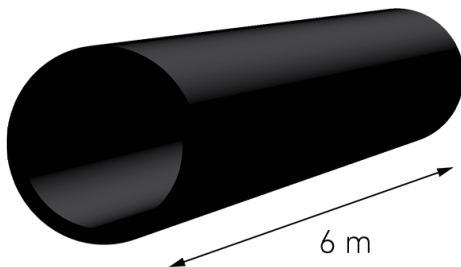

Kabelschutzrohr, Einschicht Vollwandrohr,
nach DIN 16874, schwarz

PE-HD

SDR 11

Art. Nr.	d1 [mm]	e [mm]	VE	VE [Ma??e]	kg	kg/m
4310111101100006	110	10	48	1180 x 590	0	3,18

Lieferprogramm:

SDR17: d 20 - 630 mm SDR11: d 20 - 630 mm