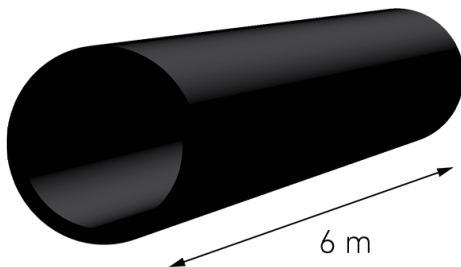

Kabelschutzrohr, Einschicht Vollwandrohr,
nach DIN 16874, schwarz

PE-HD

SDR 11

Art. Nr.	d1 [mm]	e [mm]	VE	VE [Ma??e]	kg	kg/m
4310111101250006	125	11,4	34	1200 x 550	0	4,12

Lieferprogramm:

SDR17: d 20 - 630 mm SDR11: d 20 - 630 mm