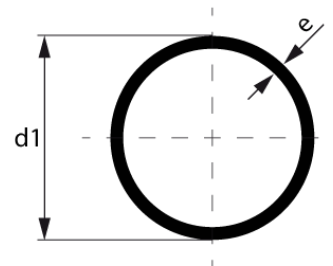

Kabelschutzrohr, Einschicht Vollwandrohr,
nach DIN 16874, schwarz

PE-HD

SDR 11

Art. Nr.	d1 [mm]	e [mm]	VE	VE [Ma??e]	kg	kg/m
4310111101600006	160	14,6	20	1200 x 540	0	6,74

Lieferprogramm:

SDR17: d 20 - 630 mm SDR11: d 20 - 630 mm