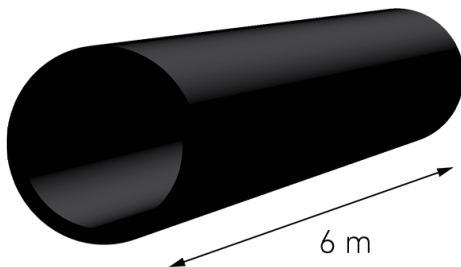

Kabelschutzrohr, Einschicht Vollwandrohr,
nach DIN 16874, schwarz

PE-HD

SDR 11

Art. Nr.	d1 [mm]	e [mm]	VE	VE [Ma??e]	kg	kg/m
4310111101600006	160	14,6	20	1200 x 540	0	6,74

Lieferprogramm:

SDR17: d 20 - 630 mm SDR11: d 20 - 630 mm