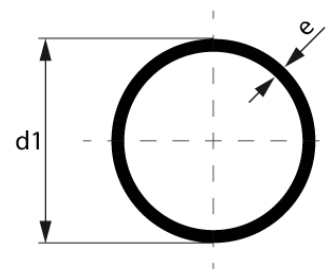

Kabelschutzrohr, Einschicht Vollwandrohr,  
nach DIN 16874, schwarz

PE-HD

**SDR 11**

Art. Nr.	d1 [mm]	e [mm]	VE	VE [Ma??e]	kg	kg/m
4310111101800012	180	16,4	17	1160 x 590	0	8,51

Lieferprogramm:

SDR17: d 20 - 630 mm SDR11: d 20 - 630 mm