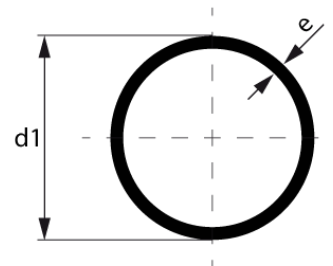

Kabelschutzrohr, Einschicht Vollwandrohr,
nach DIN 16874, schwarz

PE-HD

SDR 11

Art. Nr.	d1 [mm]	e [mm]	VE	VE [Ma??e]	kg	kg/m
4310111102800012	280	25,4	11	1200 x 380	0	20,5

Lieferprogramm:

SDR17: d 20 - 630 mm SDR11: d 20 - 630 mm