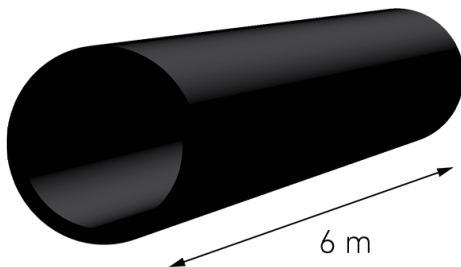

Kabelschutzrohr, Einschicht Vollwandrohr,
nach DIN 16874, schwarz

PE-HD

SDR 11

Art. Nr.	d1 [mm]	e [mm]	VE	VE [Ma??e]	kg	kg/m
4310111103150006	315	28,6	8	1050 x 960	0	25,9

Lieferprogramm:

SDR17: d 20 - 630 mm SDR11: d 20 - 630 mm