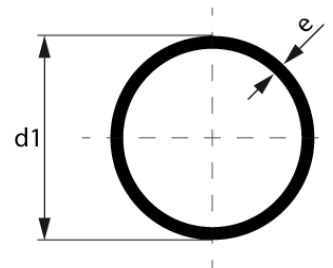

Kabelschutzrohr, Einschicht Vollwandrohr,
nach DIN 16874, schwarz

PE-HD

SDR 11

Art. Nr.	d1 [mm]	e [mm]	VE	VE [Ma??e]	kg	kg/m
4310111103150006	315	28,6	8	1050 x 960	0	25,9

Lieferprogramm:

SDR17: d 20 - 630 mm SDR11: d 20 - 630 mm