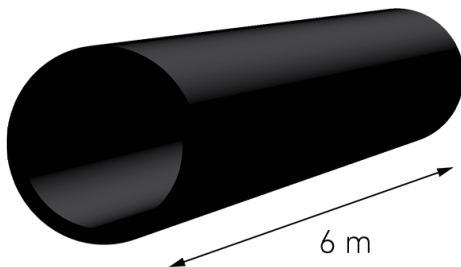

Kabelschutzrohr, Einschicht Vollwandrohr,
nach DIN 16874, schwarz

PE-HD

SDR 11

Art. Nr.	d1 [mm]	e [mm]	VE	VE [Ma??e]	kg	kg/m
4310111103550006	355	32,2	8	1150 x 1070	0	32,9

Lieferprogramm:

SDR17: d 20 - 630 mm SDR11: d 20 - 630 mm