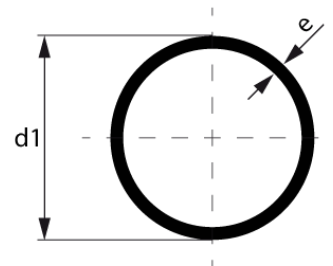

Kabelschutzrohr, Einschicht Vollwandrohr,  
nach DIN 16874, schwarz

PE-HD

**SDR 11**

Art. Nr.	d1 [mm]	e [mm]	VE	VE [Ma??e]	kg	kg/m
4310111106300012	630	57,2	2	1260 x 730	0	103

Lieferprogramm:

SDR17: d 20 - 630 mm SDR11: d 20 - 630 mm