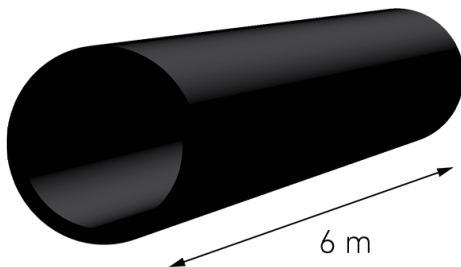

Kabelschutzrohr, Einschicht Vollwandrohr,  
nach DIN 16874, schwarz

PE-HD

**SDR 17**

Art. Nr.	d1 [mm]	e [mm]	VE	VE [Ma??e]	kg	kg/m
4310111700900006	90	5,4	58	1160 x 480	0	1,47

Lieferprogramm:

SDR17: d 20 - 630 mm SDR11: d 20 - 630 mm