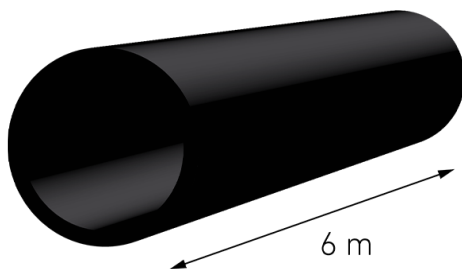

Kabelschutzrohr, Einschicht Vollwandrohr,
nach DIN 16874, schwarz

PE-HD

SDR 17

Art. Nr.	d1 [mm]	e [mm]	VE	VE [Ma??e]	kg	kg/m
4310111701250006	125	7,4	34	1200 x 550	0	2,79

Lieferprogramm:

SDR17: d 20 - 630 mm SDR11: d 20 - 630 mm