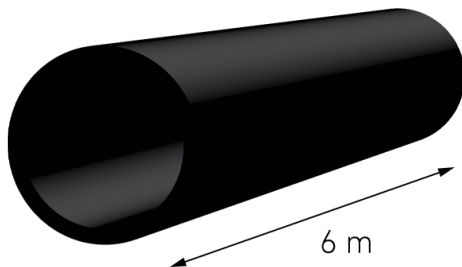

Kabelschutzrohr, Einschicht Vollwandrohr,
nach DIN 16874, schwarz

PE-HD

SDR 17

Art. Nr.	d1 [mm]	e [mm]	VE	VE [Ma??e]	kg	kg/m
4310111701400006	140	8,3	38	1200 x 730	0	3,5

Lieferprogramm:

SDR17: d 20 - 630 mm SDR11: d 20 - 630 mm