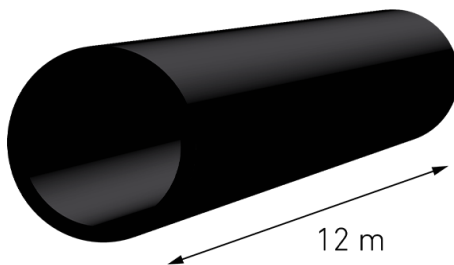

Kabelschutzrohr, Einschicht Vollwandrohr,
nach DIN 16874, schwarz

PE-HD

SDR 17

Art. Nr.	d1 [mm]	e [mm]	VE	VE [Ma??e]	kg	kg/m
4310111702000012	200	11,9	14	1080 x 650	0	7,12

Lieferprogramm:

SDR17: d 20 - 630 mm SDR11: d 20 - 630 mm