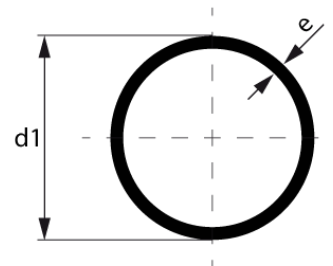

Kabelschutzrohr, Einschicht Vollwandrohr,
nach DIN 16874, schwarz

PE-HD

SDR 17

Art. Nr.	d1 [mm]	e [mm]	VE	VE [Ma??e]	kg	kg/m
4310111702000012	200	11,9	14	1080 x 650	0	7,12

Lieferprogramm:

SDR17: d 20 - 630 mm SDR11: d 20 - 630 mm