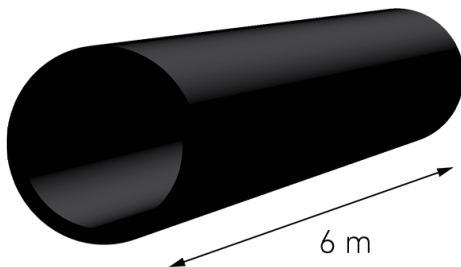

Kabelschutzrohr, Einschicht Vollwandrohr,
nach DIN 16874, schwarz

PE-HD

SDR 17

Art. Nr.	d1 [mm]	e [mm]	VE	VE [Ma??e]	kg	kg/m
4310111702250006	225	13,4	14	1200 x 710	0	9,03

Lieferprogramm:

SDR17: d 20 - 630 mm SDR11: d 20 - 630 mm