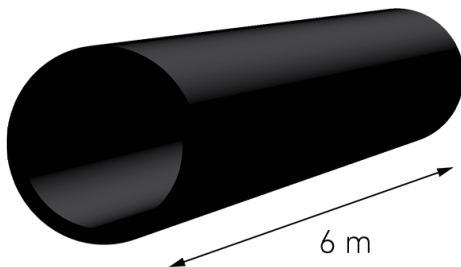

Kabelschutzrohr, Einschicht Vollwandrohr,
nach DIN 16874, schwarz

PE-HD

SDR 17

Art. Nr.	d1 [mm]	e [mm]	VE	VE [Ma??e]	kg	kg/m
4310111702500006	250	14,8	11	1080 x 780	0	11,1

Lieferprogramm:

SDR17: d 20 - 630 mm SDR11: d 20 - 630 mm