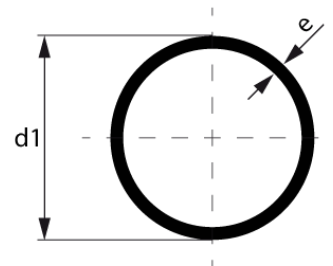

Kabelschutzrohr, Einschicht Vollwandrohr,
nach DIN 16874, schwarz

PE-HD

SDR 17

Art. Nr.	d1 [mm]	e [mm]	VE	VE [Ma??e]	kg	kg/m
4310111702500006	250	14,8	11	1080 x 780	0	11,1

Lieferprogramm:

SDR17: d 20 - 630 mm SDR11: d 20 - 630 mm