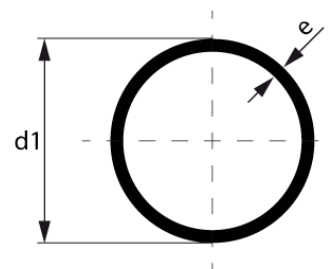

Kabelschutzrohr, Einschicht Vollwandrohr,
nach DIN 16874, schwarz

PE-HD

SDR 17

Art. Nr.	d1 [mm]	e [mm]	z1 [mm]	VE	VE [Ma??e]	kg	kg/m
4310111702800012	280	16,6		11	1200 x 380	0,00	13,9

Lieferprogramm:

SDR17: d 20 - 630 mm SDR11: d 20 - 630 mm