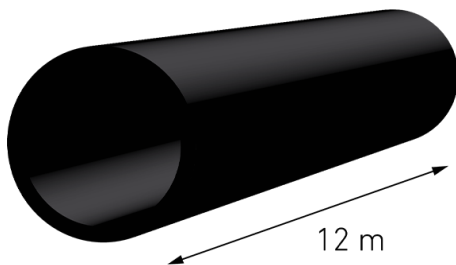

Kabelschutzrohr, Einschicht Vollwandrohr,
nach DIN 16874, schwarz

PE-HD

SDR 17

Art. Nr.	d1 [mm]	e [mm]	z1 [mm]	VE	VE [Ma??e]	kg	kg/m
4310111702800012	280	16,6		11	1200 x 380	0,00	13,9

Lieferprogramm:

SDR17: d 20 - 630 mm SDR11: d 20 - 630 mm