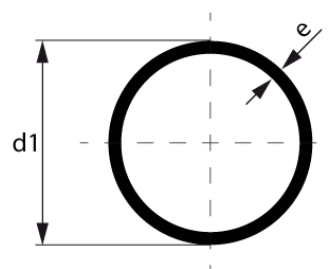

Kabelschutzrohr, Einschicht Vollwandrohr,
nach DIN 16874, schwarz

PE-HD

SDR 17

Art. Nr.	d1 [mm]	e [mm]	z1 [mm]	VE	VE [Ma??e]	kg	kg/m
4310111704000006	400	23,7		3	1280 x 500	0,00	28,3

Lieferprogramm:

SDR17: d 20 - 630 mm SDR11: d 20 - 630 mm