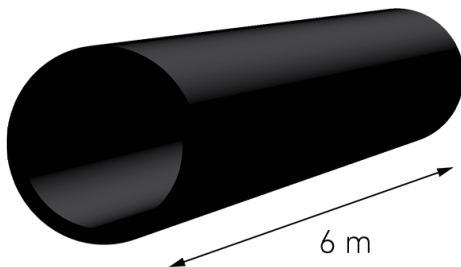

Kabelschutzrohr, Einschicht Vollwandrohr,
nach DIN 16874, schwarz

PE-HD

SDR 17

Art. Nr.	d1 [mm]	e [mm]	VE	VE [Ma??e]	kg	kg/m
4310111704000006	400	23,7	3	1280 x 500	0	28,3

Lieferprogramm:

SDR17: d 20 - 630 mm SDR11: d 20 - 630 mm