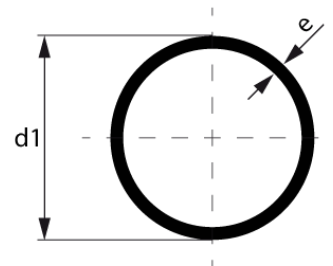

Kabelschutzrohr, Einschicht Vollwandrohr,
nach DIN 16874, schwarz

PE-HD

SDR 17

Art. Nr.	d1 [mm]	e [mm]	VE	VE [Ma??e]	kg	kg/m
4310111705600006	560	33,2	2	1120 x 660	0	55,4

Lieferprogramm:

SDR17: d 20 - 630 mm SDR11: d 20 - 630 mm