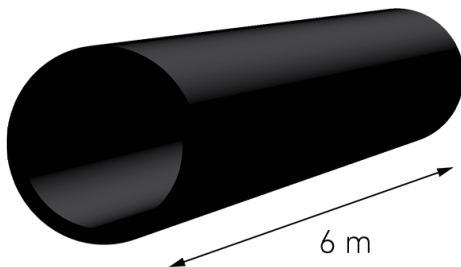

Kabelschutzrohr, Einschicht Vollwandrohr,
nach DIN 16874, schwarz

PE-HD

SDR 17

Art. Nr.	d1 [mm]	e [mm]	VE	VE [Ma??e]	kg	kg/m
4310111705600006	560	33,2	2	1120 x 660	0	55,4

Lieferprogramm:

SDR17: d 20 - 630 mm SDR11: d 20 - 630 mm