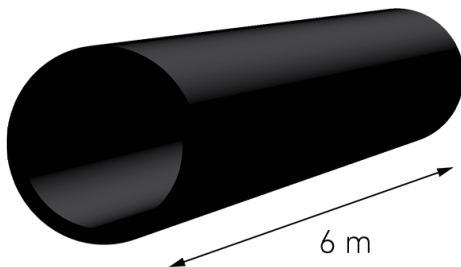

Kabelschutzrohr, Einschicht Vollwandrohr,  
nach DIN 16874, schwarz

PE-HD

**SDR 17**

Art. Nr.	d1 [mm]	e [mm]	VE	VE [Ma??e]	kg	kg/m
4310111706300006	630	37,4	2	1260 x 730	0	70,2

Lieferprogramm:

SDR17: d 20 - 630 mm SDR11: d 20 - 630 mm