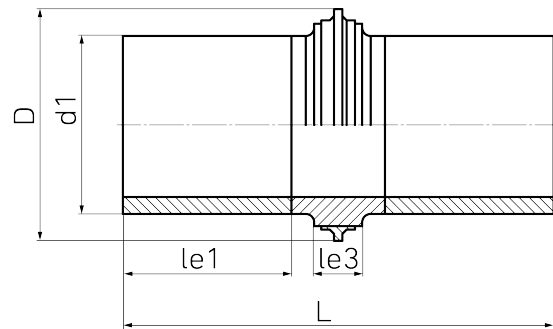

Druckwasserfest bis d 315 mm bis 3 bar, ab d 355 mm bis 1 bar

PE100-RC

## SDR 11

Art. Nr.	d1 [mm]	D [mm]	le1 [mm]	le3 [mm]	L [mm]	kg
4312341102500000	250	385	250	70	650	12,2

Lieferprogramm:

SDR17: d 90 - 1000 mm SDR11: d 90 - 1000 mm

Bei Fragen wenden Sie sich gerne an uns: Tel. + 49 281 98 414 - 0