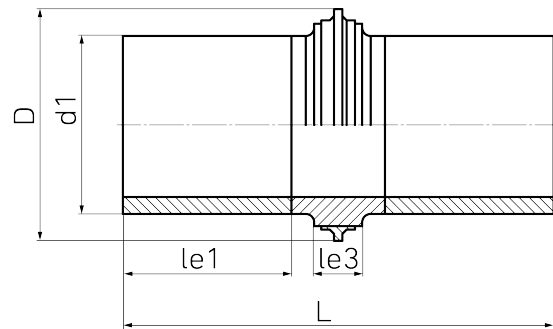

Druckwasserfest bis d 315 mm bis 3 bar, ab d 355 mm bis 1 bar

PE100-RC

SDR 11

Art. Nr.	d1 [mm]	D [mm]	le1 [mm]	le3 [mm]	L [mm]	kg
4312341102800000	280	420	250	70	650	15,1

Lieferprogramm:

SDR17: d 90 - 1000 mm SDR11: d 90 - 1000 mm