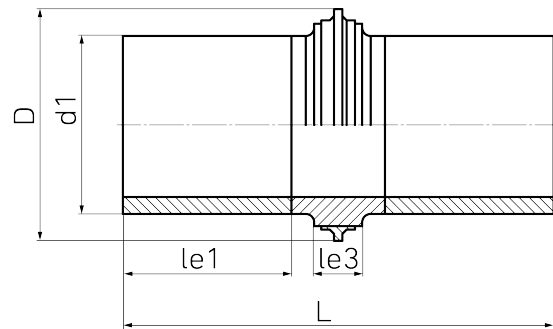

Druckwasserfest bis d 315 mm bis 3 bar, ab d 355 mm bis 1 bar

PE100-RC

SDR 11

Art. Nr.	d1 [mm]	D [mm]	le1 [mm]	le3 [mm]	L [mm]	kg
4312341103150000	315	460	300	85	765	22,3

Lieferprogramm:

SDR17: d 90 - 1000 mm SDR11: d 90 - 1000 mm