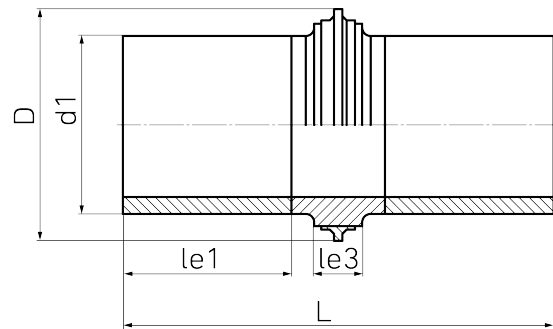

Druckwasserfest bis d 315 mm bis 3 bar, ab d 355 mm bis 1 bar

PE100-RC

SDR 11

Art. Nr.	d1 [mm]	D [mm]	le1 [mm]	le3 [mm]	L [mm]	kg
4312341104000000	400	530	300	85	775	35,6

Lieferprogramm:

SDR17: d 90 - 1000 mm SDR11: d 90 - 1000 mm