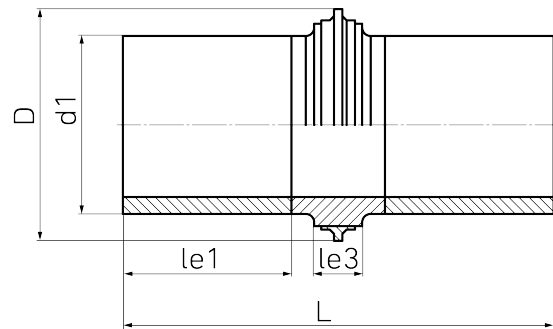

Druckwasserfest bis d 315 mm bis 3 bar, ab d 355 mm bis 1 bar

PE100-RC

SDR 11

Art. Nr.	d1 [mm]	D [mm]	le1 [mm]	le3 [mm]	L [mm]	kg
4312341105000000	500	640	350	85	885	61,3

Lieferprogramm:

SDR17: d 90 - 1000 mm SDR11: d 90 - 1000 mm