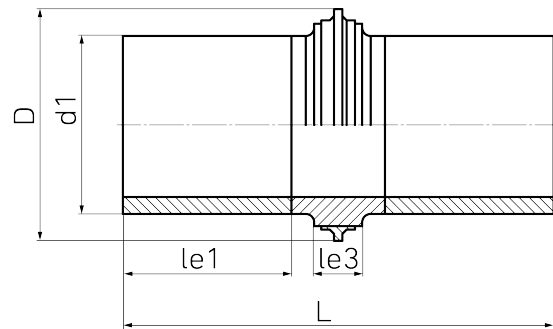

Druckwasserfest bis d 315 mm bis 3 bar, ab d 355 mm bis 1 bar

PE100-RC

SDR 17

Art. Nr.	d1 [mm]	D [mm]	le1 [mm]	le3 [mm]	L [mm]	kg
4312341703550000	355	480	300	85	775	20,4

Lieferprogramm:

SDR17: d 90 - 1000 mm SDR11: d 90 - 1000 mm