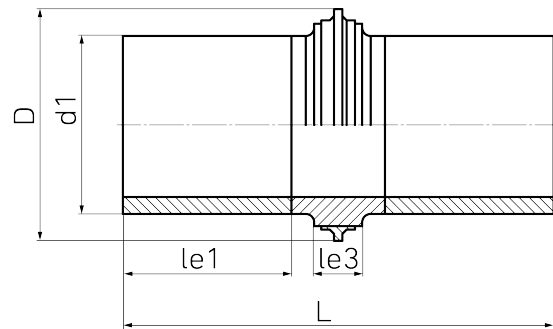

Druckwasserfest bis d 315 mm bis 3 bar, ab d 355 mm bis 1 bar

PE100-RC

## SDR 17

Art. Nr.	d1 [mm]	D [mm]	le1 [mm]	le3 [mm]	L [mm]	kg
4312341705000000	500	640	350	85	885	43,7

Lieferprogramm:

SDR17: d 90 - 1000 mm SDR11: d 90 - 1000 mm

Bei Fragen wenden Sie sich gerne an uns: Tel. + 49 281 98 414 - 0