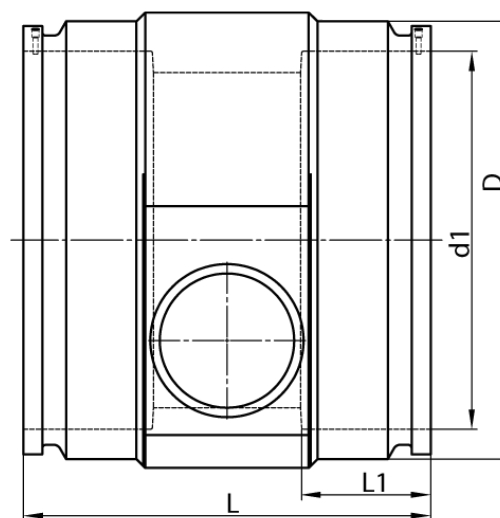

4,0 mm Steckkontakt  
zum vollständigen Entleeren der Rohrleitung

PE100-RC

**SDR 11**

Art. Nr.	d1 [mm]	d2 [mm]	D [mm]	le2 [mm]	L [mm]	L1 [mm]	z2 [mm]	kg
4332711104000090	400	90	499	150	425	165	436	31

Andere Materialien, Abmessungen und Druckstufen auf Anfrage

Lieferprogramm:

SDR17: d 400 - 900 mm SDR11: d 400 - 900 mm

Bei Fragen wenden Sie sich gerne an uns: Tel. + 49 281 98 414 - 0