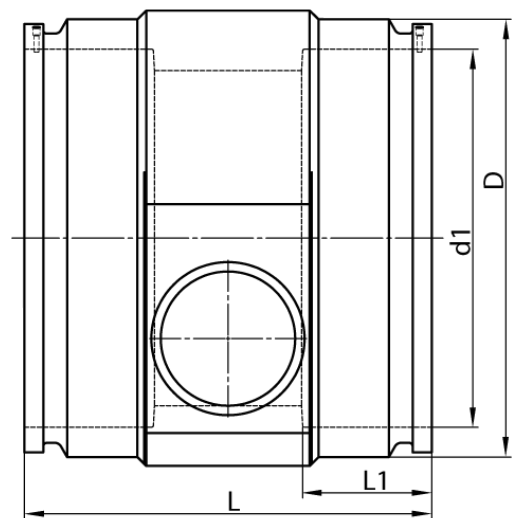

4,0 mm Steckkontakt
zum vollständigen Entleeren der Rohrleitung

PE100-RC

SDR 11

Art. Nr.	d1 [mm]	d2 [mm]	D [mm]	le2 [mm]	L [mm]	L1 [mm]	z2 [mm]	kg
4332711104000200	400	200	499	150	515	165	436	44,2

Andere Materialien, Abmessungen und Druckstufen auf Anfrage
Lieferprogramm:
SDR17: d 400 - 900 mm SDR11: d 400 - 900 mm