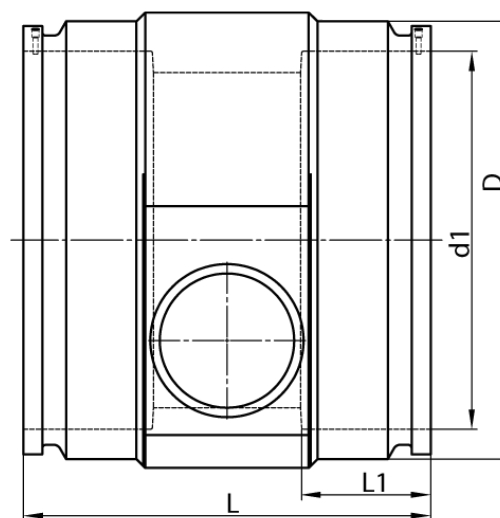

4,0 mm Steckkontakt
zum vollständigen Entleeren der Rohrleitung

PE100-RC

SDR 11

Art. Nr.	d1 [mm]	d2 [mm]	D [mm]	le2 [mm]	L [mm]	L1 [mm]	z2 [mm]	kg
4332711104000315	400	315	499	300	610	165	586	62,9

Andere Materialien, Abmessungen und Druckstufen auf Anfrage

Lieferprogramm:

SDR17: d 400 - 900 mm SDR11: d 400 - 900 mm

Bei Fragen wenden Sie sich gerne an uns: Tel. + 49 281 98 414 - 0