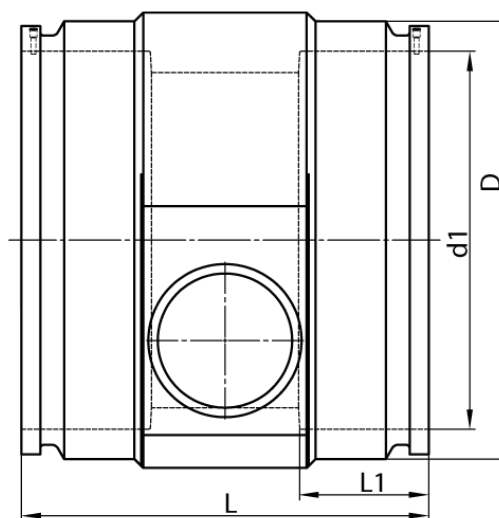

4,0 mm Steckkontakt
zum vollständigen Entleeren der Rohrleitung

PE100-RC

SDR 11

Art. Nr.	d1 [mm]	d2 [mm]	D [mm]	le2 [mm]	L [mm]	L1 [mm]	z2 [mm]	kg
4332711104500160	450	160	560	150	505	175	466	50,5

Andere Materialien, Abmessungen und Druckstufen auf Anfrage

Lieferprogramm:

SDR17: d 400 - 900 mm SDR11: d 400 - 900 mm

Bei Fragen wenden Sie sich gerne an uns: Tel. + 49 281 98 414 - 0