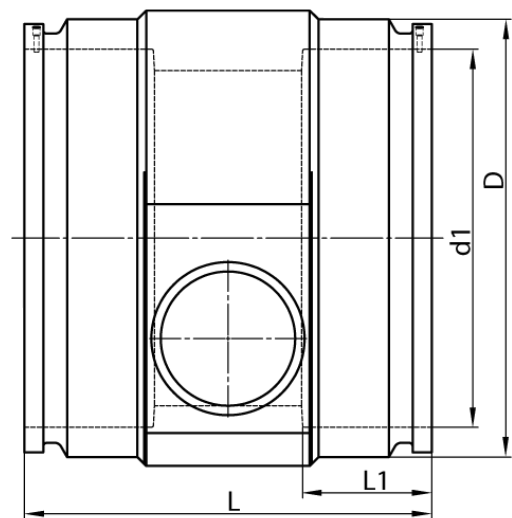

4,0 mm Steckkontakt
zum vollständigen Entleeren der Rohrleitung

PE100-RC

SDR 11

Art. Nr.	d1 [mm]	d2 [mm]	D [mm]	le2 [mm]	L [mm]	L1 [mm]	z2 [mm]	kg
4332711104500355	450	355	560	300	660	175	616	84,5

Andere Materialien, Abmessungen und Druckstufen auf Anfrage

Lieferprogramm:

SDR17: d 400 - 900 mm SDR11: d 400 - 900 mm

Bei Fragen wenden Sie sich gerne an uns: Tel. + 49 281 98 414 - 0