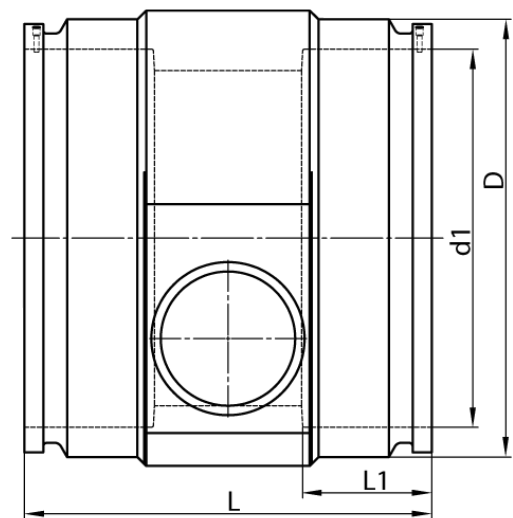

4,0 mm Steckkontakt
zum vollständigen Entleeren der Rohrleitung

PE100-RC

SDR 11

Art. Nr.	d1 [mm]	d2 [mm]	D [mm]	le2 [mm]	L [mm]	L1 [mm]	z2 [mm]	kg
4332711105000075	500	75	621	100	435	175	448	45,6

Andere Materialien, Abmessungen und Druckstufen auf Anfrage
Lieferprogramm:
SDR17: d 400 - 900 mm SDR11: d 400 - 900 mm